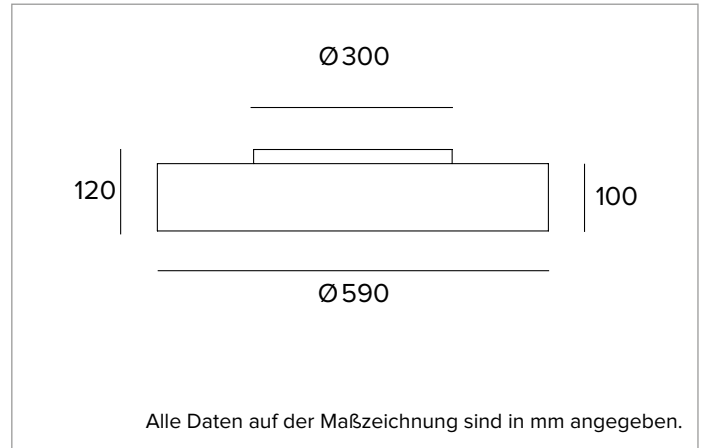

1T6144EL90 | THREESIXTY

Runde LED-Leuchte für die Installation an der Decke, als Pendelleuchte, als Einbau- oder Halbeinbauleuchte und als Wandleuchte

		3000K	H(m)	D(m)	Emax(lx)	
		Ra90			114°	
		Fixture Power	75W	1	3.09	1788
		Source Flux	8529lm	2	6.17	447
		Fixture Flux	5163lm	3	9.26	199
		Efficacy	69lm/W	4	12.35	112
TS1482	I _{max} =210cd/klm	I _{max}	1788cd	5	15.43	72

Farbwiedergabeindex: 90

Rf: 91,4

Rg: 100,8

Ähnliche Farbtemperatur: 3000K

Lebensdauer (L80/B10): >50000h tq +25°C

BELEUCHUNGSTECHNISCHE MERKMALE

Version OPAL Direkt: Unterer Diffusor aus opalem Polycarbonat für verbesserte Lichtübertragung und -diffusion.